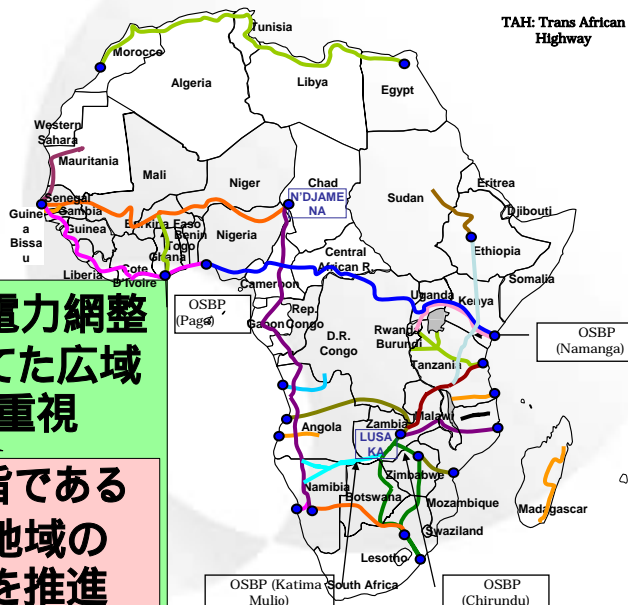

アフリカの成長に向けて ～インフラ支援と地域開発～

JICA アフリカ部

広域インフラ開発の重視

JICA/JBICで
支援予定の
重要経済回廊

道路網整備と電力網整備に焦点を当てた広域インフラ開発を重視

NEPADの趣旨である
国境を越えた地域の
視点から開発を推進

人々のためのインフラ

ケニア・タンザニア間道路改良事業

- 道路改修
- 国境通過の手続一本化
- 関税局職員研修
- HIV/AIDSの啓蒙活動

ケニア・タンザニアの国境
通過待ちのトラックが行列する(ナマンガ国境)

トラック運転手へのHIV/AIDSの
啓蒙活動のようす(ケニア)

ナカラ回廊道路改良事業

道路改良とともに、道路わきにドライバーの休息や地域の収入活動のための多目的施設を設置し、地域振興に貢献

道の駅
施設

道の駅レイアウト

One-stop Border Post 概略